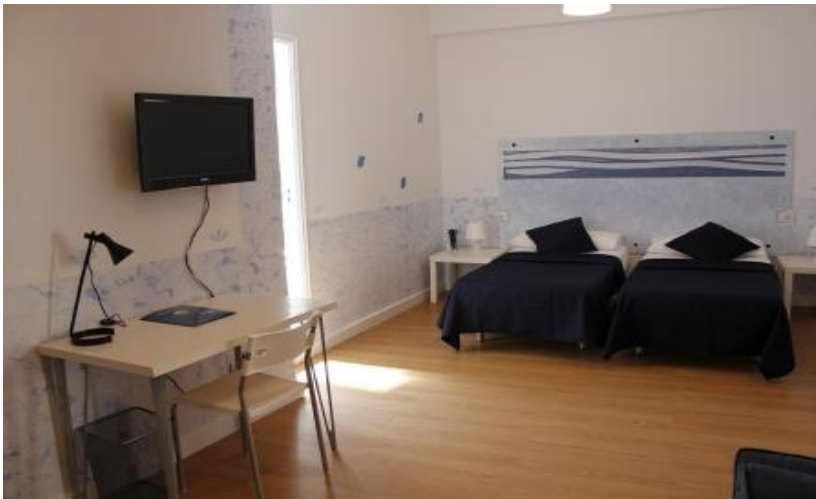

Habitación doble (AD)- 73€ x pax

Caledonia Hotel Náutico:

El Caledonia Náutico, está ubicado cerca del mar, a 10 minutos del centro de la ciudad a pie, y en una de las zonas más tranquilas de la ciudad (Residencial Anaga). También está muy bien comunicado con la estación de autobuses.

Habitación doble (SA): 30€ x pax

Hotel Nuevo Horizonte:

El Hotel Nuevo Horizonte ha sido reformado recientemente (2012). Ubicado en una calle tranquila del centro de la ciudad, a escasos minutos de la zona comercial de Santa Cruz. Y con fácil comunicación para desplazamientos.